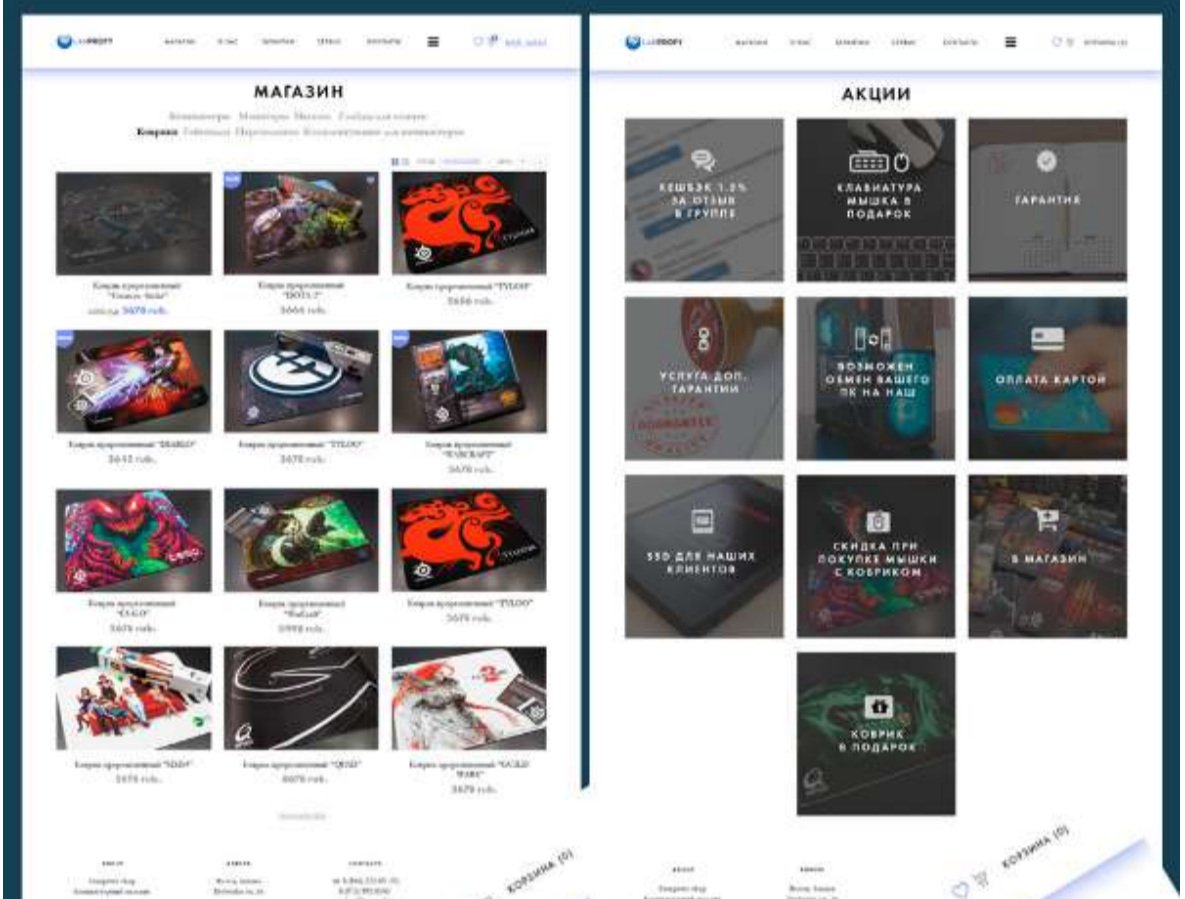

BUSINESS SOLUTIONS FOR YOU
CREATIVE TEAM BS4Y...

CREATIVE DESIGN

ADOBE PHOTOSHOP CC

Почему вода важна для всей семьи?

Вода влияет на главные процессы жизнедеятельности семьи, особенно мамы и ребенка

Lanprofy - PC