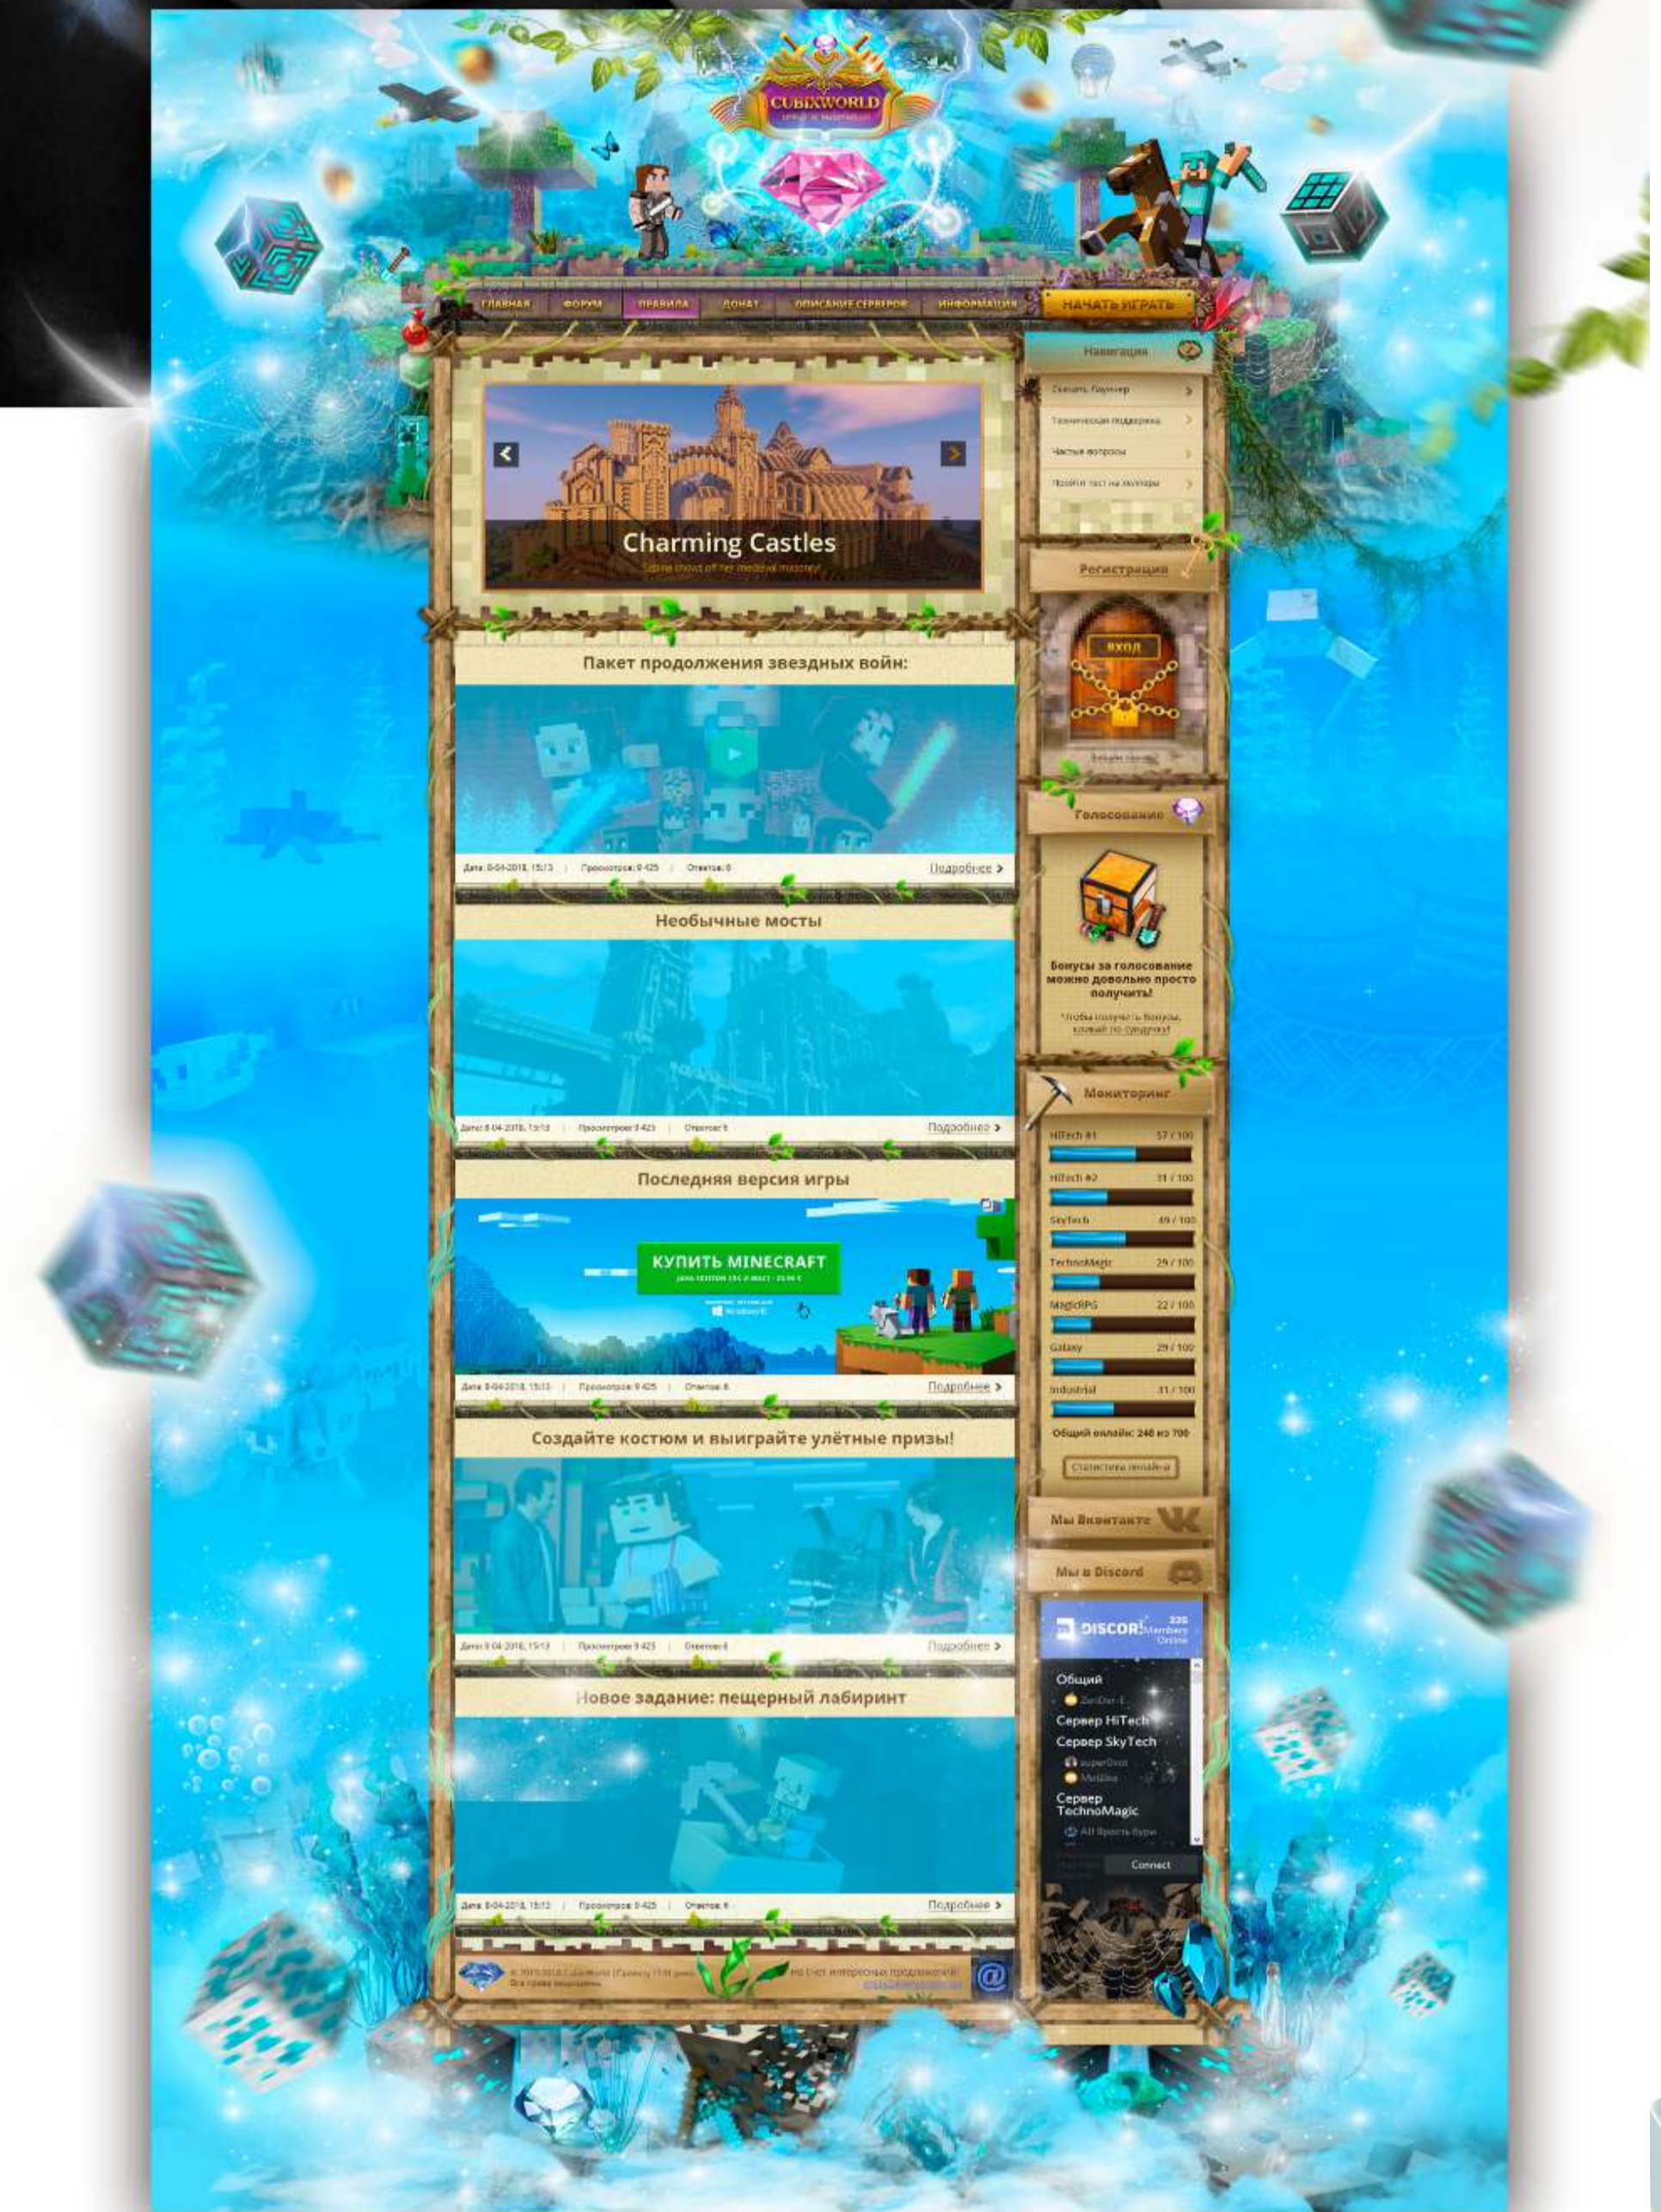

bs4y
BUSINESS SOLUTIONS FOR YOU

BUSINESS SOLUTIONS FOR YOU
CREATIVE TEAM BS4Y...

CREATIVE DESIGN

ADOBE PHOTOSHOP CC