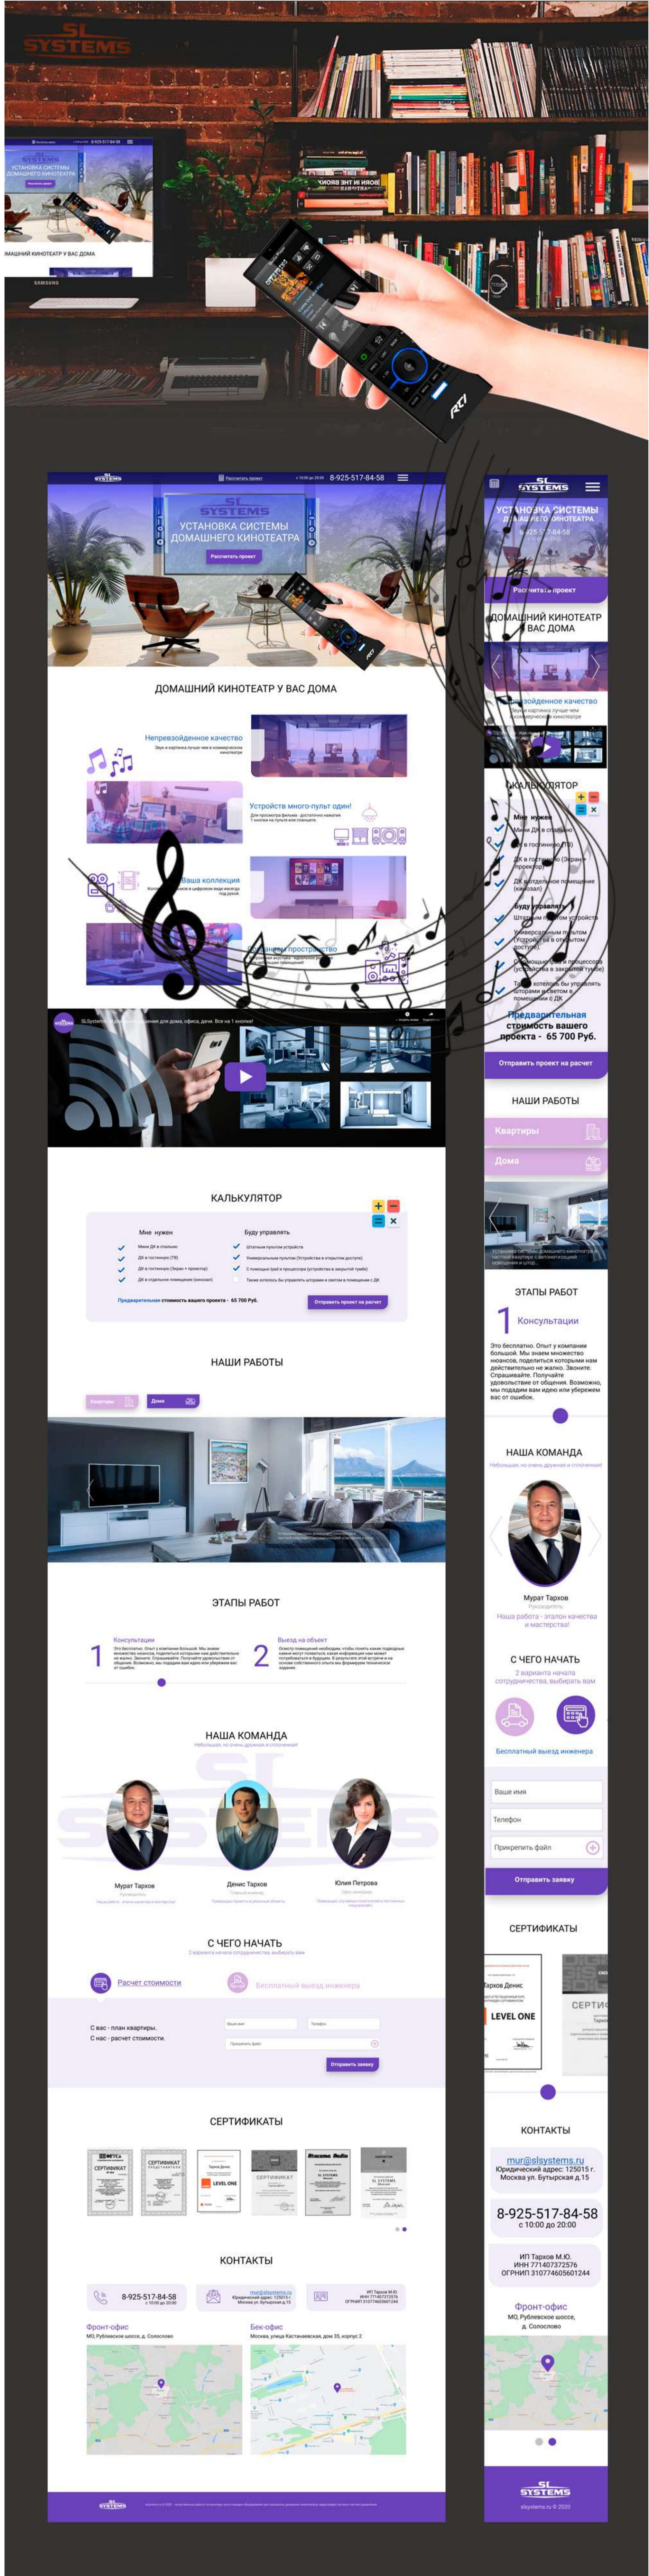

Home cinemas